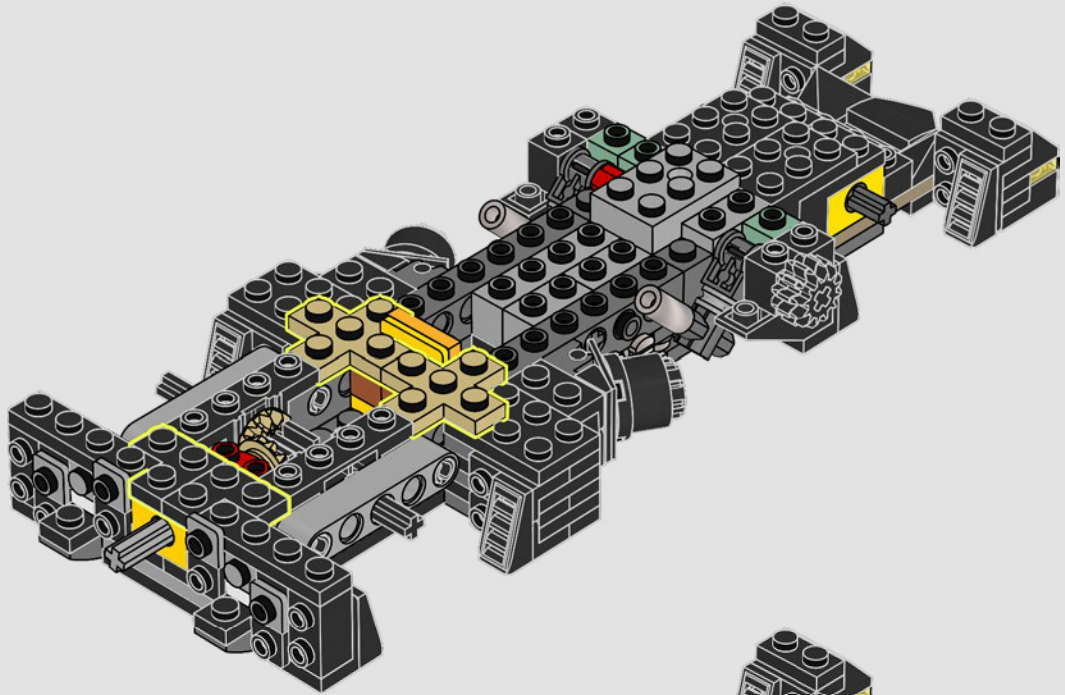

**"DEVE ESSERE L'UNICO UOMO-BESTIA
SOLITARIA IN CITTÀ?"**

- Alfred Pennyworth™

I SEGRETI DELLA BATCAVERNA

La Shadow Box, un ibrido elegante e versatile tra una cornice tradizionale e una teca, è un mezzo infinitamente creativo per esporre i ricordi più cari. Avvolge gli oggetti da collezione creando la giusta atmosfera e l'effetto di profondità li trasforma in un'opera d'arte unica. Ci sembrava giusto che il primo modello della LEGO® Shadow Box ricreasse l'atmosfera e rivelasse i segreti della Batcaverna, il leggendario covo di un Super Eroe che opera nell'ombra per proteggere GOTHAM CITY™.

52

53

54

55

56

57

58

59