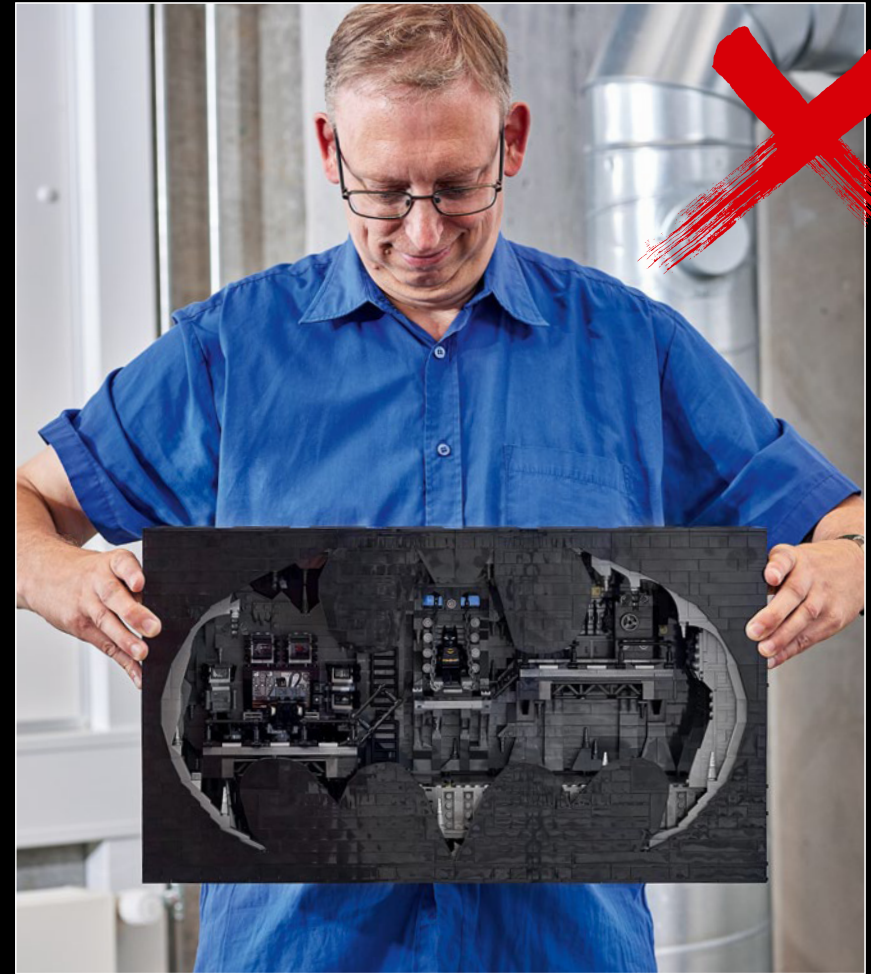

CONSIGLIO: COME SOLLEVARE IL MODELLO

ATTENZIONE: la Shadow Box della Batcaverna LEGO® è progettata per essere sollevata e movimentata SOLO in posizione chiusa. Assicurarsi quindi di chiudere bene il modello e di sorreggerlo per i bordi inferiori quando viene sollevato e spostato.