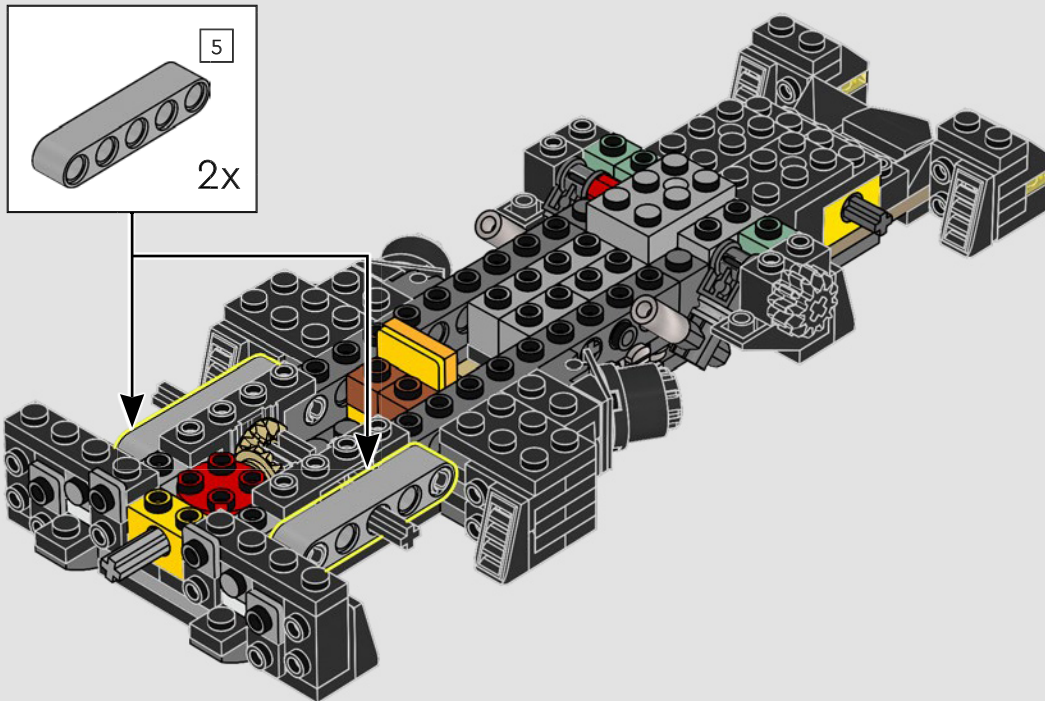

**"DEVE ESSERE L'UNICO UOMO-BESTIA
SOLITARIA IN CITTÀ?"**

- Alfred Pennyworth™

I SEGRETI DELLA BATCAVERNA

La Shadow Box, un ibrido elegante e versatile tra una cornice tradizionale e una teca, è un mezzo infinitamente creativo per esporre i ricordi più cari. Avvolge gli oggetti da collezione creando la giusta atmosfera e l'effetto di profondità li trasforma in un'opera d'arte unica. Ci sembrava giusto che il primo modello della LEGO® Shadow Box ricreasse l'atmosfera e rivelasse i segreti della Batcaverna, il leggendario covo di un Super Eroe che opera nell'ombra per proteggere GOTHAM CITY™.

52

53

54

55

56

57

58

59