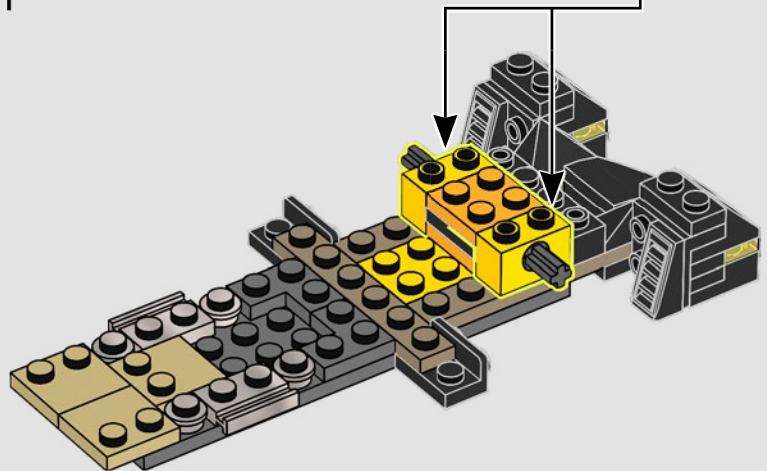

2x

2x

1x

2x

11