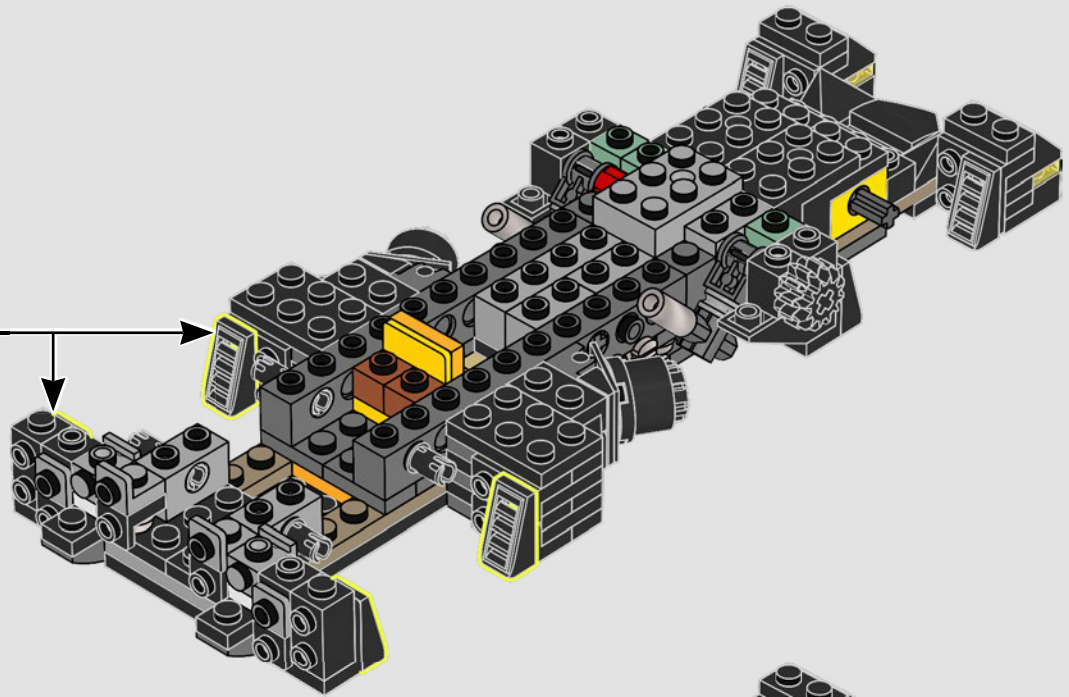

**"DEVE ESSERE L'UNICO UOMO-BESTIA
SOLITARIA IN CITTÀ?"**

- Alfred Pennyworth™

I SEGRETI DELLA BATCAVERNA

La Shadow Box, un ibrido elegante e versatile tra una cornice tradizionale e una teca, è un mezzo infinitamente creativo per esporre i ricordi più cari. Avvolge gli oggetti da collezione creando la giusta atmosfera e l'effetto di profondità li trasforma in un'opera d'arte unica. Ci sembrava giusto che il primo modello della LEGO® Shadow Box ricreasse l'atmosfera e rivelasse i segreti della Batcaverna, il leggendario covo di un Super Eroe che opera nell'ombra per proteggere GOTHAM CITY™.

52

53

54

55

56

57

58

59