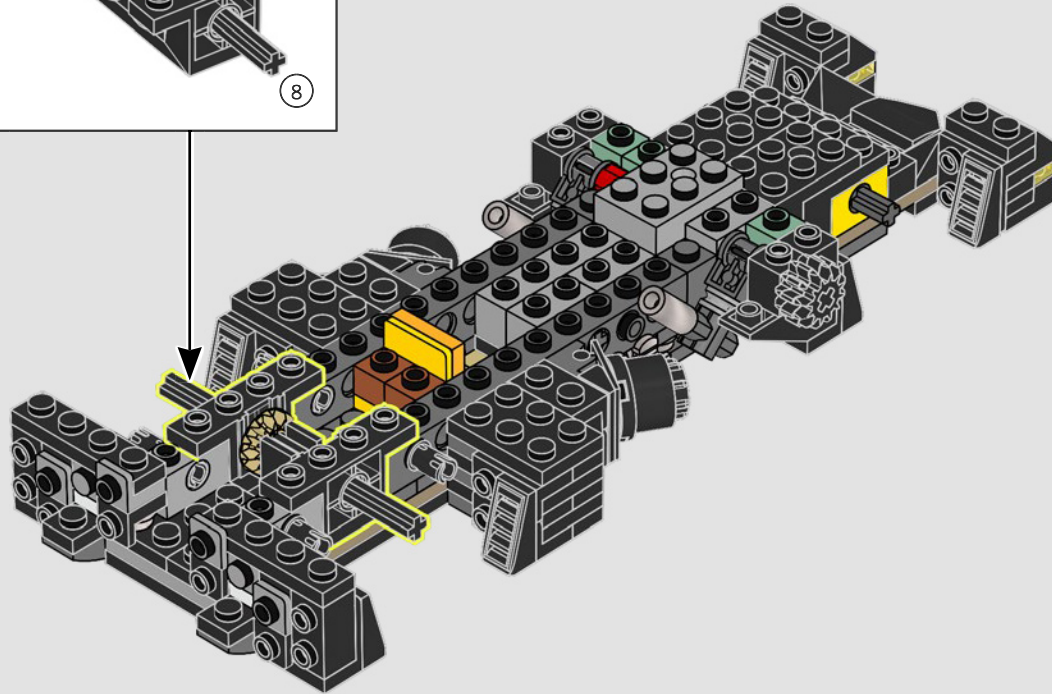

**"DEVE ESSERE L'UNICO UOMO-BESTIA
SOLITARIA IN CITTÀ?"**

- Alfred Pennyworth™

I SEGRETI DELLA BATCAVERNA

La Shadow Box, un ibrido elegante e versatile tra una cornice tradizionale e una teca, è un mezzo infinitamente creativo per esporre i ricordi più cari. Avvolge gli oggetti da collezione creando la giusta atmosfera e l'effetto di profondità li trasforma in un'opera d'arte unica. Ci sembrava giusto che il primo modello della LEGO® Shadow Box ricreasse l'atmosfera e rivelasse i segreti della Batcaverna, il leggendario covo di un Super Eroe che opera nell'ombra per proteggere GOTHAM CITY™.

52

53

54

55

56

57

58

59