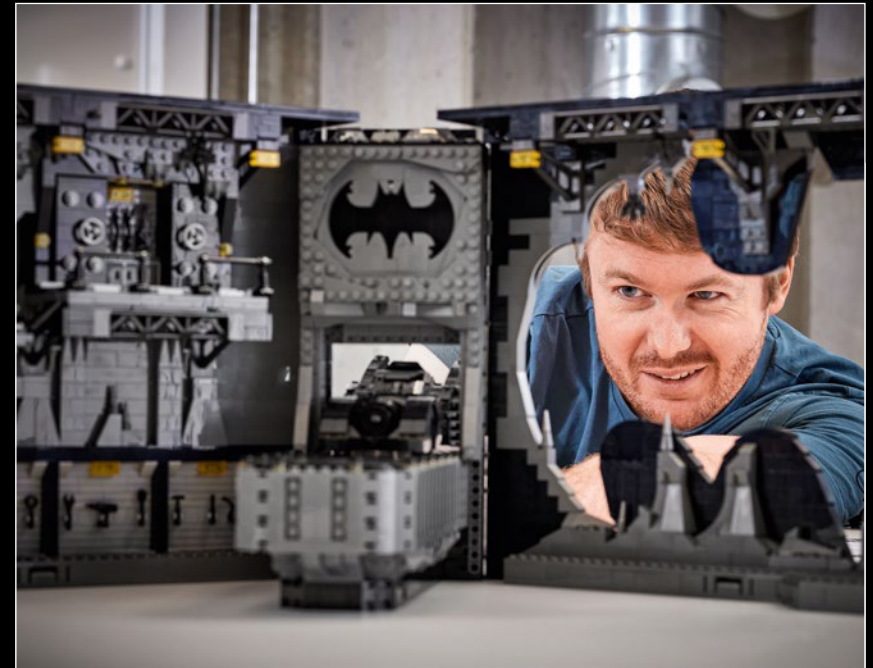

UN CAVEAU PIENO DI DETTAGLI

- Delle sette minifigure incluse nel set, cinque (Bruce Wayne™, Alfred Pennyworth™, Catwoman™, Il Pinguino e Max Shreck™) sono tutte nuove ed esclusive per questo set.
- Le due minifigure di Batman™ sono dotate di due tipi di mantello e cappuccio: una versione presenta un mantello morbido che consente alla minifigure di entrare nella Batmobile™ e nel caveau, e la seconda un mantello rigido per l'esposizione sulle piattaforme.
- Ruota le manopole gialle sul retro del modello per attivare le funzioni delle piattaforme e delle postazioni di lavoro.
- Conserva l'elemento fiamma della Batmobile™ nel nascondiglio segreto.
- Accendi la luce nel caveau per una spettacolare esposizione del Bat-costume.
- Sali le scale che portano alla Villa Wayne.
- Trova tutti gli attrezzi necessari per riparare le ammaccature e i danni subiti dalla Batmobile™, dal Bat-costume o dai gadget durante le battaglie contro i criminali.
- Abbassa il ponte levatoio per entrare nel caveau del Bat-costume.