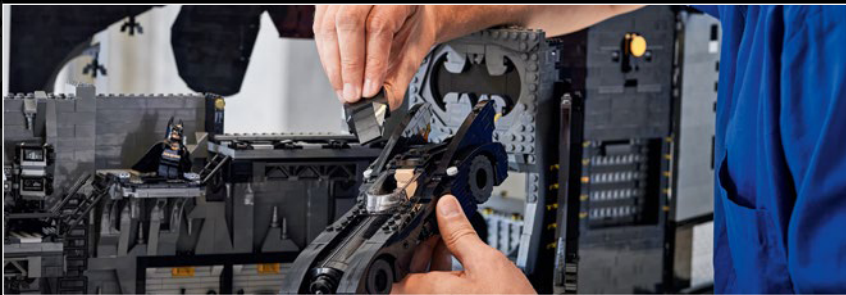

UN CAVEAU PIENO DI DETTAGLI

- Delle sette minifigure incluse nel set, cinque (Bruce Wayne™, Alfred Pennyworth™, Catwoman™, Il Pinguino e Max Shreck™) sono tutte nuove ed esclusive per questo set.
- Le due minifigure di Batman™ sono dotate di due tipi di mantello e cappuccio: una versione presenta un mantello morbido che consente alla minifigure di entrare nella Batmobile™ e nel caveau, e la seconda un mantello rigido per l'esposizione sulle piattaforme.
- Ruota le manopole gialle sul retro del modello per attivare le funzioni delle piattaforme e delle postazioni di lavoro.
- Conserva l'elemento fiamma della Batmobile™ nel nascondiglio segreto.
- Accendi la luce nel caveau per una spettacolare esposizione del Bat-costume.
- Sali le scale che portano alla Villa Wayne.
- Trova tutti gli attrezzi necessari per riparare le ammaccature e i danni subiti dalla Batmobile™, dal Bat-costume o dai gadget durante le battaglie contro i criminali.
- Abbassa il ponte levatoio per entrare nel caveau del Bat-costume.