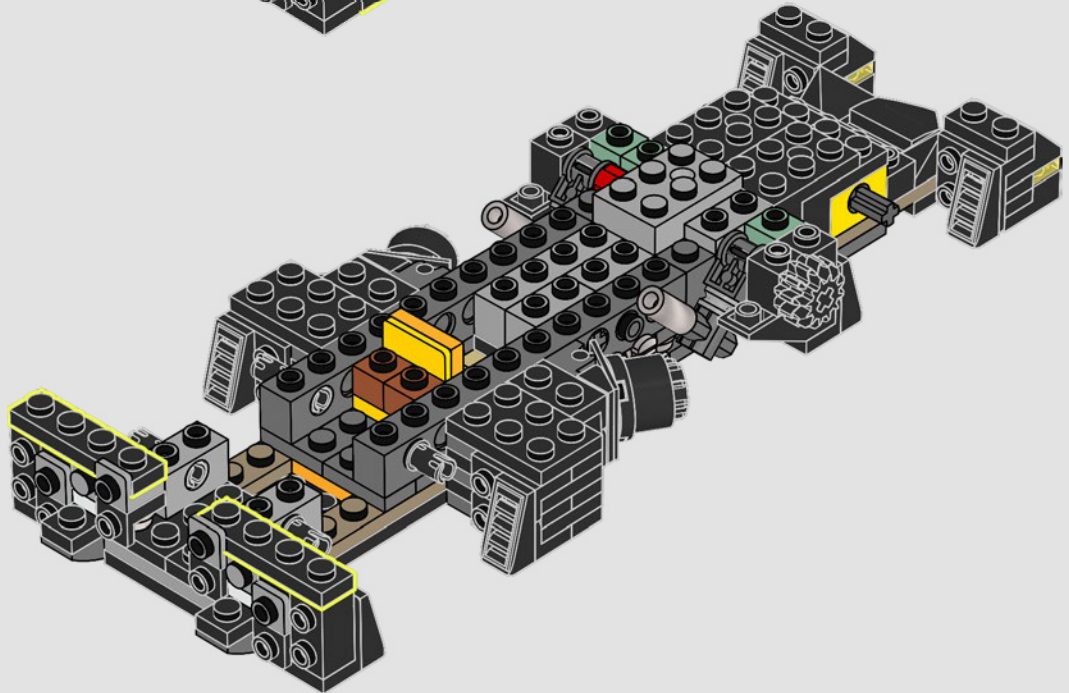

**"DEVE ESSERE L'UNICO UOMO-BESTIA
SOLITARIA IN CITTÀ?"**

- Alfred Pennyworth™

I SEGRETI DELLA BATCAVERNA

La Shadow Box, un ibrido elegante e versatile tra una cornice tradizionale e una teca, è un mezzo infinitamente creativo per esporre i ricordi più cari. Avvolge gli oggetti da collezione creando la giusta atmosfera e l'effetto di profondità li trasforma in un'opera d'arte unica. Ci sembrava giusto che il primo modello della LEGO® Shadow Box ricreasse l'atmosfera e rivelasse i segreti della Batcaverna, il leggendario covo di un Super Eroe che opera nell'ombra per proteggere GOTHAM CITY™.

52

53

54

55

56

57

58

59