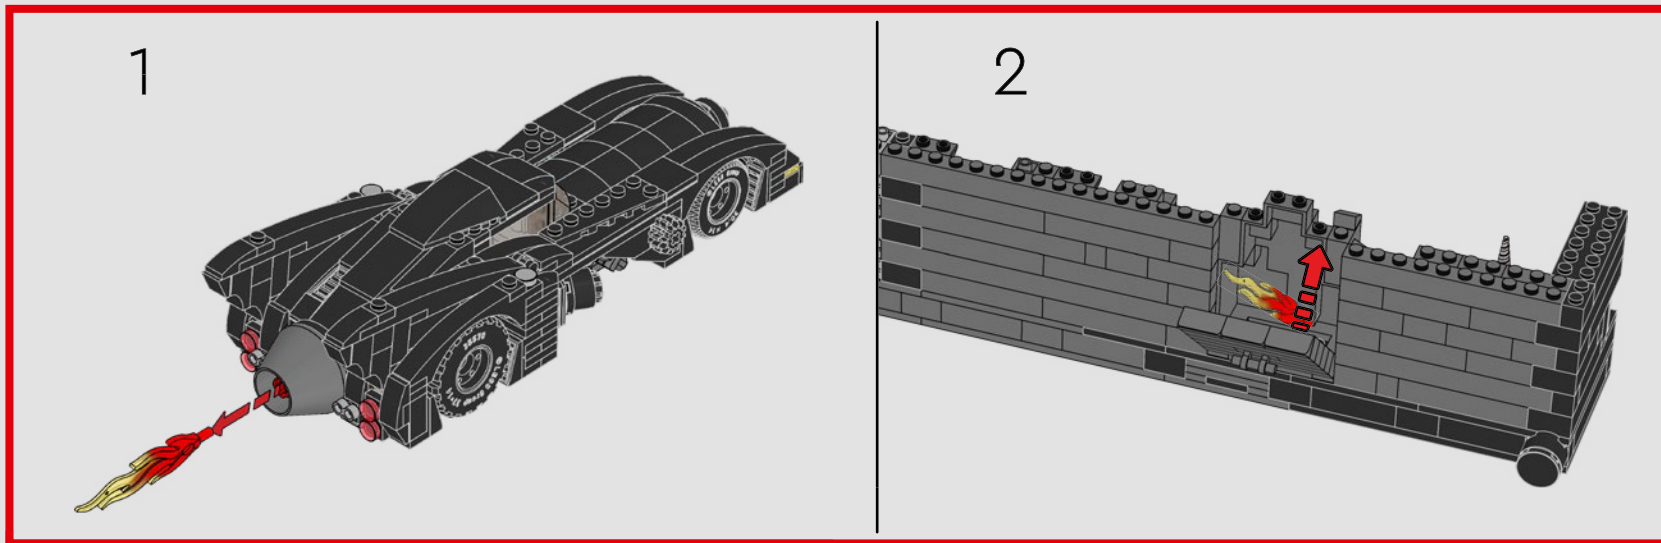

VANO SEGRETO

Persino l'esterno della Shadow Box della Batcaverna ha i suoi segreti. Cerca il vano segreto in cui nascondere l'elemento fiamma della Batmobile™ quando non viene utilizzato.