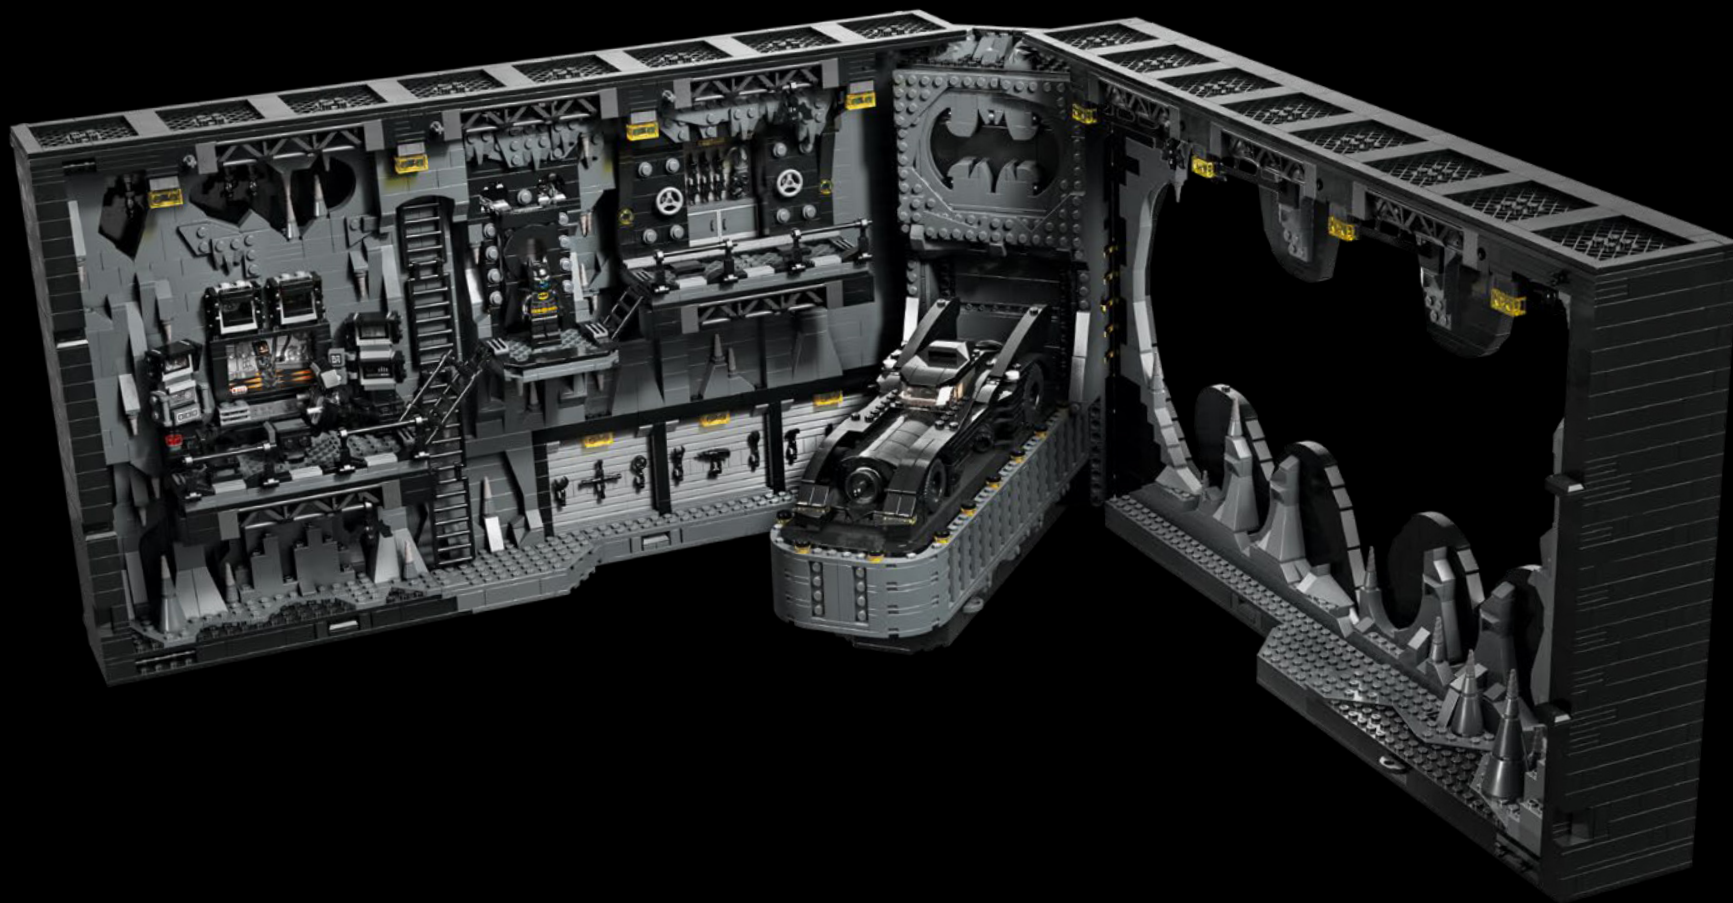

**"DEVE ESSERE L'UNICO UOMO-BESTIA
SOLITARIA IN CITTÀ?"**

- Alfred Pennyworth™

I SEGRETI DELLA BATCAVERNA

La Shadow Box, un ibrido elegante e versatile tra una cornice tradizionale e una teca, è un mezzo infinitamente creativo per esporre i ricordi più cari. Avvolge gli oggetti da collezione creando la giusta atmosfera e l'effetto di profondità li trasforma in un'opera d'arte unica. Ci sembrava giusto che il primo modello della LEGO® Shadow Box ricreasse l'atmosfera e rivelasse i segreti della Batcaverna, il leggendario covo di un Super Eroe che opera nell'ombra per proteggere GOTHAM CITY™.

LA GIUSTA ISPIRAZIONE

Bjarke ha trovato ispirazione nel formato della Shadow Box e nel film *Batman – Il ritorno* (1992): "In *Batman – il ritorno*, vediamo tutti questi incredibili dettagli del design e le funzioni nella Batcaverna. Ho avuto l'idea che una Shadow Box potesse aggiungere un aspetto artistico complementare a una versione LEGO®. A Jesper è piaciuta l'idea e ha suggerito di inserire nella parte frontale un cut-out del logo di Batman™. Abbiamo deciso che la Batmobile™ dovesse essere il pezzo forte della Batcaverna, così ho creato il cut-out del logo di Batman per adattarlo a una Batmobile in scala di minifigure. E questo ha dettato le dimensioni del modello. Poi ho costruito il primo prototipo, che comprendeva una piattaforma per la Batmobile, postazioni di lavoro con computer, il caveau per il Bat-costume, l'armadietto dei gadget, ecc."