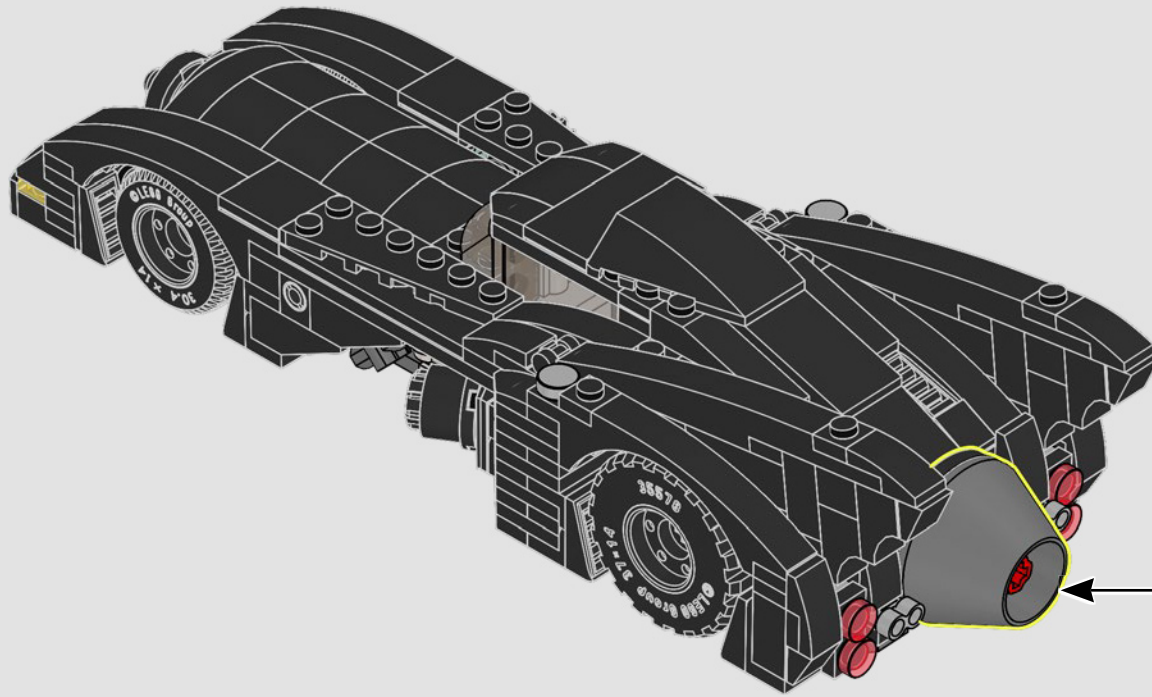

**"DEVE ESSERE L'UNICO UOMO-BESTIA
SOLITARIA IN CITTÀ?"**

- Alfred Pennyworth™

I SEGRETI DELLA BATCAVERNA

La Shadow Box, un ibrido elegante e versatile tra una cornice tradizionale e una teca, è un mezzo infinitamente creativo per esporre i ricordi più cari. Avvolge gli oggetti da collezione creando la giusta atmosfera e l'effetto di profondità li trasforma in un'opera d'arte unica. Ci sembrava giusto che il primo modello della LEGO® Shadow Box ricreasse l'atmosfera e rivelasse i segreti della Batcaverna, il leggendario covo di un Super Eroe che opera nell'ombra per proteggere GOTHAM CITY™.

100

1x

101

LA BATMOBILE™

Non si può avere la Batcaverna senza la Batmobile™. Gira la leva sul lato passeggero per rivelare e azionare i cannoni nascosti, apri l'abitacolo per metterci dentro la minifigure di Batman™ (con il mantello morbido), attacca l'elemento fiamma e guardalo ruotare mentre guidi l'auto.