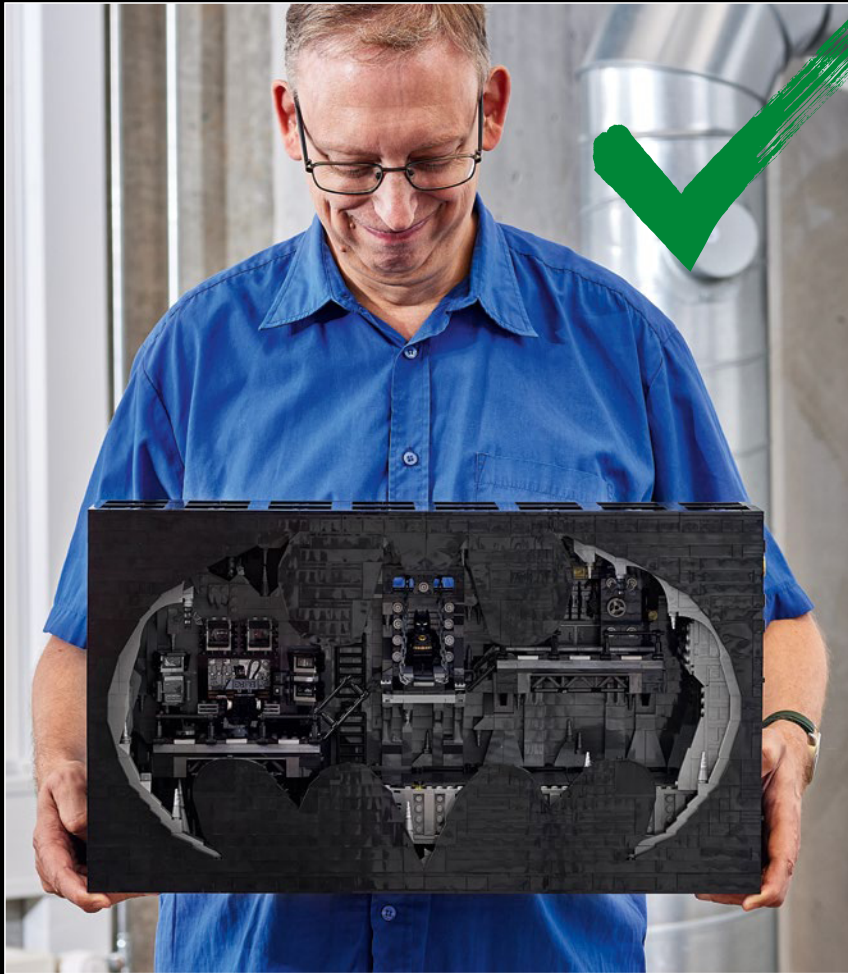

CONSIGLIO: COME SOLLEVARE IL MODELLO

ATTENZIONE: la Shadow Box della Batcaverna LEGO® è progettata per essere sollevata e movimentata SOLO in posizione chiusa. Assicurarsi quindi di chiudere bene il modello e di sorreggerlo per i bordi inferiori quando viene sollevato e spostato.