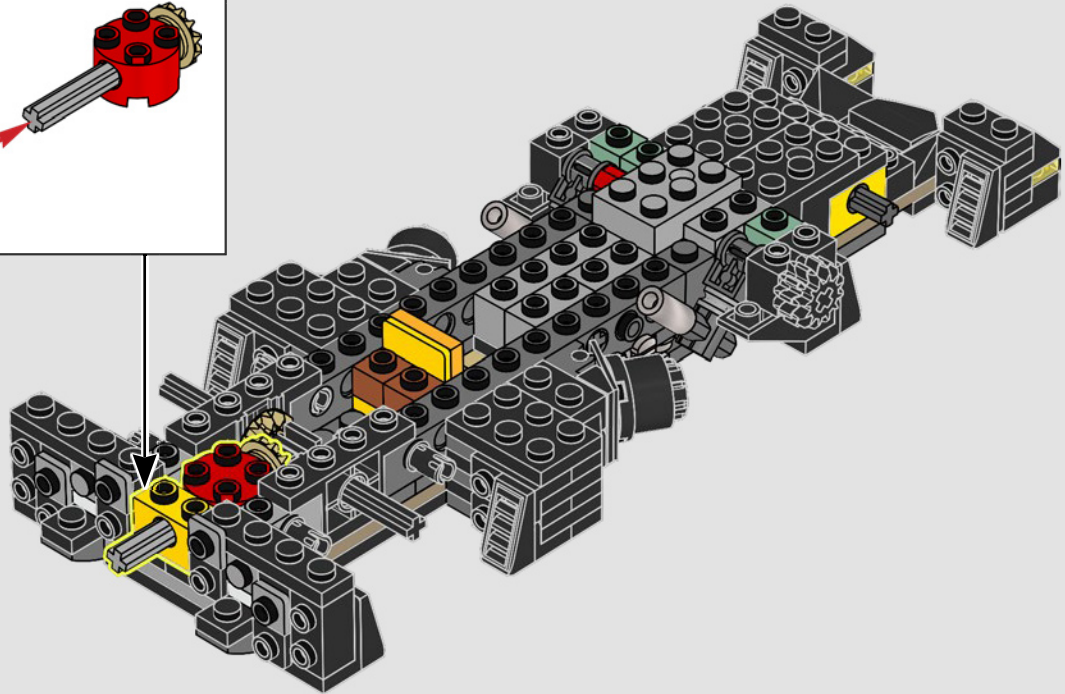

**"DEVE ESSERE L'UNICO UOMO-BESTIA
SOLITARIA IN CITTÀ?"**

- Alfred Pennyworth™

I SEGRETI DELLA BATCAVERNA

La Shadow Box, un ibrido elegante e versatile tra una cornice tradizionale e una teca, è un mezzo infinitamente creativo per esporre i ricordi più cari. Avvolge gli oggetti da collezione creando la giusta atmosfera e l'effetto di profondità li trasforma in un'opera d'arte unica. Ci sembrava giusto che il primo modello della LEGO® Shadow Box ricreasse l'atmosfera e rivelasse i segreti della Batcaverna, il leggendario covo di un Super Eroe che opera nell'ombra per proteggere GOTHAM CITY™.

52

53

54

55

56

57

58

59