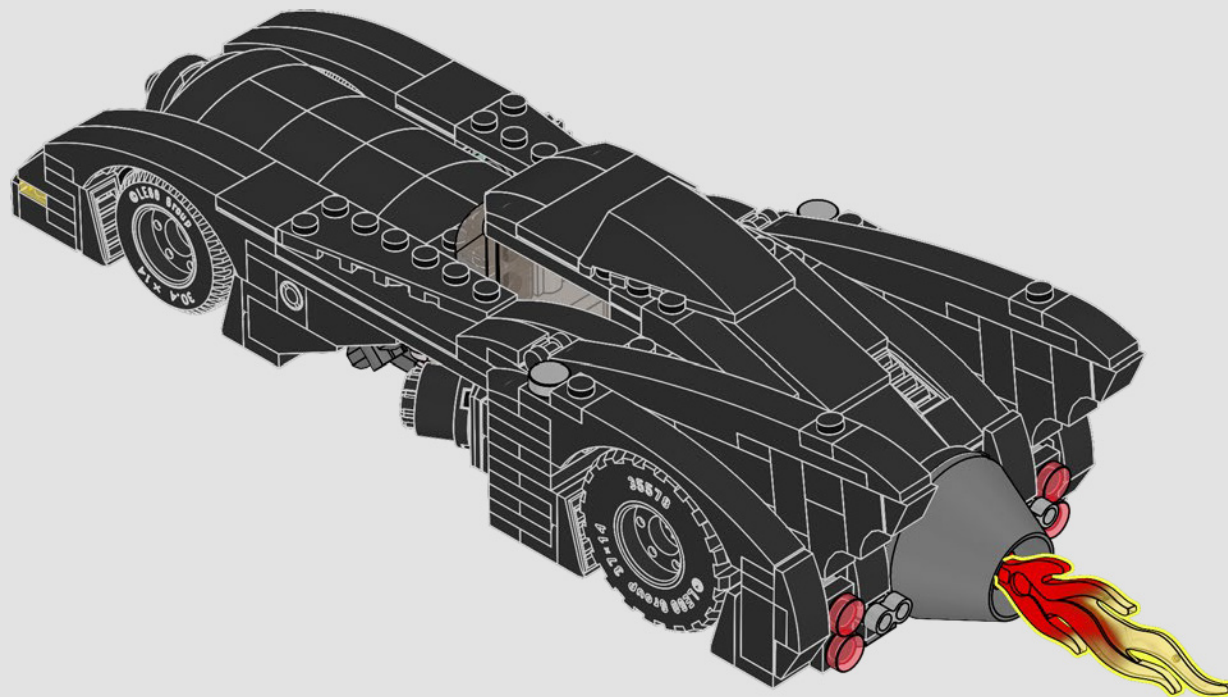

**"DEVE ESSERE L'UNICO UOMO-BESTIA
SOLITARIA IN CITTÀ?"**

- Alfred Pennyworth™

I SEGRETI DELLA BATCAVERNA

La Shadow Box, un ibrido elegante e versatile tra una cornice tradizionale e una teca, è un mezzo infinitamente creativo per esporre i ricordi più cari. Avvolge gli oggetti da collezione creando la giusta atmosfera e l'effetto di profondità li trasforma in un'opera d'arte unica. Ci sembrava giusto che il primo modello della LEGO® Shadow Box ricreasse l'atmosfera e rivelasse i segreti della Batcaverna, il leggendario covo di un Super Eroe che opera nell'ombra per proteggere GOTHAM CITY™.

100

1x

101

LA BATMOBILE™

Non si può avere la Batcaverna senza la Batmobile™. Gira la leva sul lato passeggero per rivelare e azionare i cannoni nascosti, apri l'abitacolo per metterci dentro la minifigure di Batman™ (con il mantello morbido), attacca l'elemento fiamma e guardalo ruotare mentre guidi l'auto.