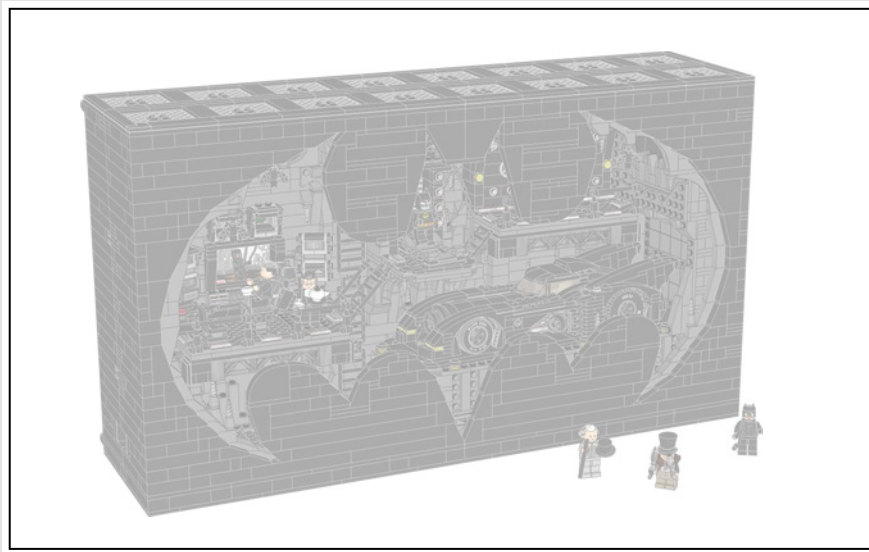

**"DEVE ESSERE L'UNICO UOMO-BESTIA
SOLITARIA IN CITTÀ?"**

- Alfred Pennyworth™

I SEGRETI DELLA BATCAVERNA

La Shadow Box, un ibrido elegante e versatile tra una cornice tradizionale e una teca, è un mezzo infinitamente creativo per esporre i ricordi più cari. Avvolge gli oggetti da collezione creando la giusta atmosfera e l'effetto di profondità li trasforma in un'opera d'arte unica. Ci sembrava giusto che il primo modello della LEGO® Shadow Box ricreasse l'atmosfera e rivelasse i segreti della Batcaverna, il leggendario covo di un Super Eroe che opera nell'ombra per proteggere GOTHAM CITY™.

100

1x

101

LA BATMOBILE™

Non si può avere la Batcaverna senza la Batmobile™. Gira la leva sul lato passeggero per rivelare e azionare i cannoni nascosti, apri l'abitacolo per metterci dentro la minifigure di Batman™ (con il mantello morbido), attacca l'elemento fiamma e guardalo ruotare mentre guidi l'auto.